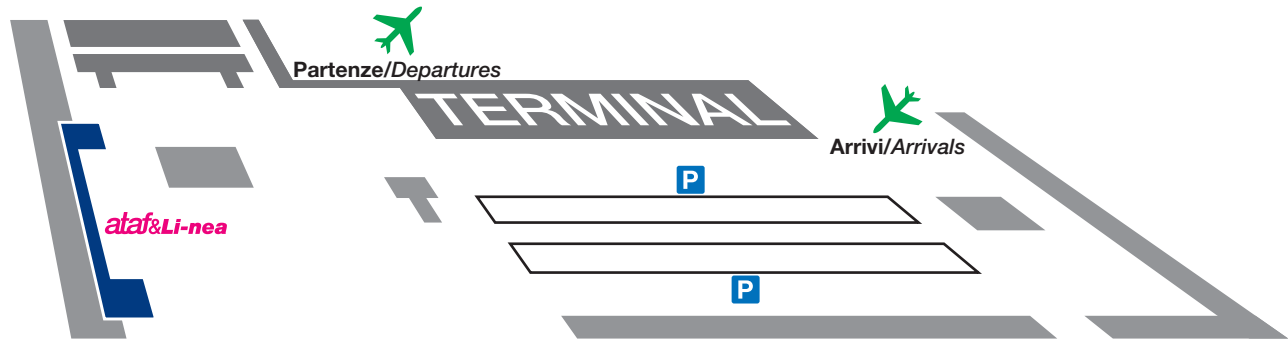

www.ataf.net

ataf&Li-nea

SITA
SOGIN - GRUPPO FS

Numero Verde
800-373760
www.sita-on-line.it

AUTOBUS NA VETTA AEROPORTO

Aeroporto A. Vespucci - Firenze
Firenze Centro / Aeroporto A. Vespucci

AIRPORT SHUTTLE BUS

A. Vespucci Airport - Florence
Florence City Centre / A. Vespucci Airport

volainbùs

Il servizio **VOLAINBUS** collega l'aeroporto di Firenze "Amerigo Vespucci" con il centro città ed è gestito in pool da ATAF&LI-NEA e Sita. Si tratta di una vera e propria navetta veloce di collegamento (in circa 25') fra l'aerostazione (lato partenze) ed il centro di Firenze (stazione ferroviaria SMN): non effettua fermate intermedie al di fuori della zona della Stazione. **VOLAINBUS** è il modo più rapido per arrivare o partire dal cuore di Firenze e dai siti congressuali.